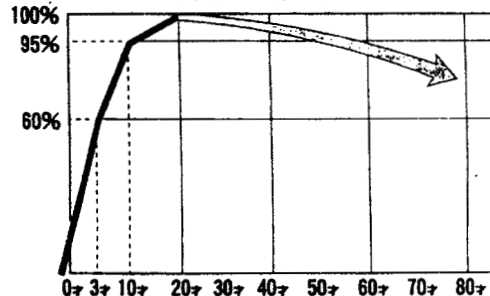

驚くべき脳の発達

1500年 ルネッサンス音楽	1600年 バロック音楽	1700年 古典派音楽	1800年 ロマン主義音楽	1900年 近代音楽
アンドレア・ガブリエル バレストリーナ モンテヴェルディ	ブクスチフーデ パーセル アルビノーニ ヴィヴァルディ J.S.バッハ ヘンデル	C.P.E.バッハ ハイドン モーツァルト ベートーヴェン ウェーバー シューベルト ロッシェニ	メンデルスゾーン シューマン ショパン リスト ワーグナー オッフエンバック J.シュトラウス ブラームス	マーラー ムソルグスキー チャイコフスキー スメタナ ドヴォルザーク グリーグ シベリウス
				ハチャトゥリアン メシアン ゾリテン